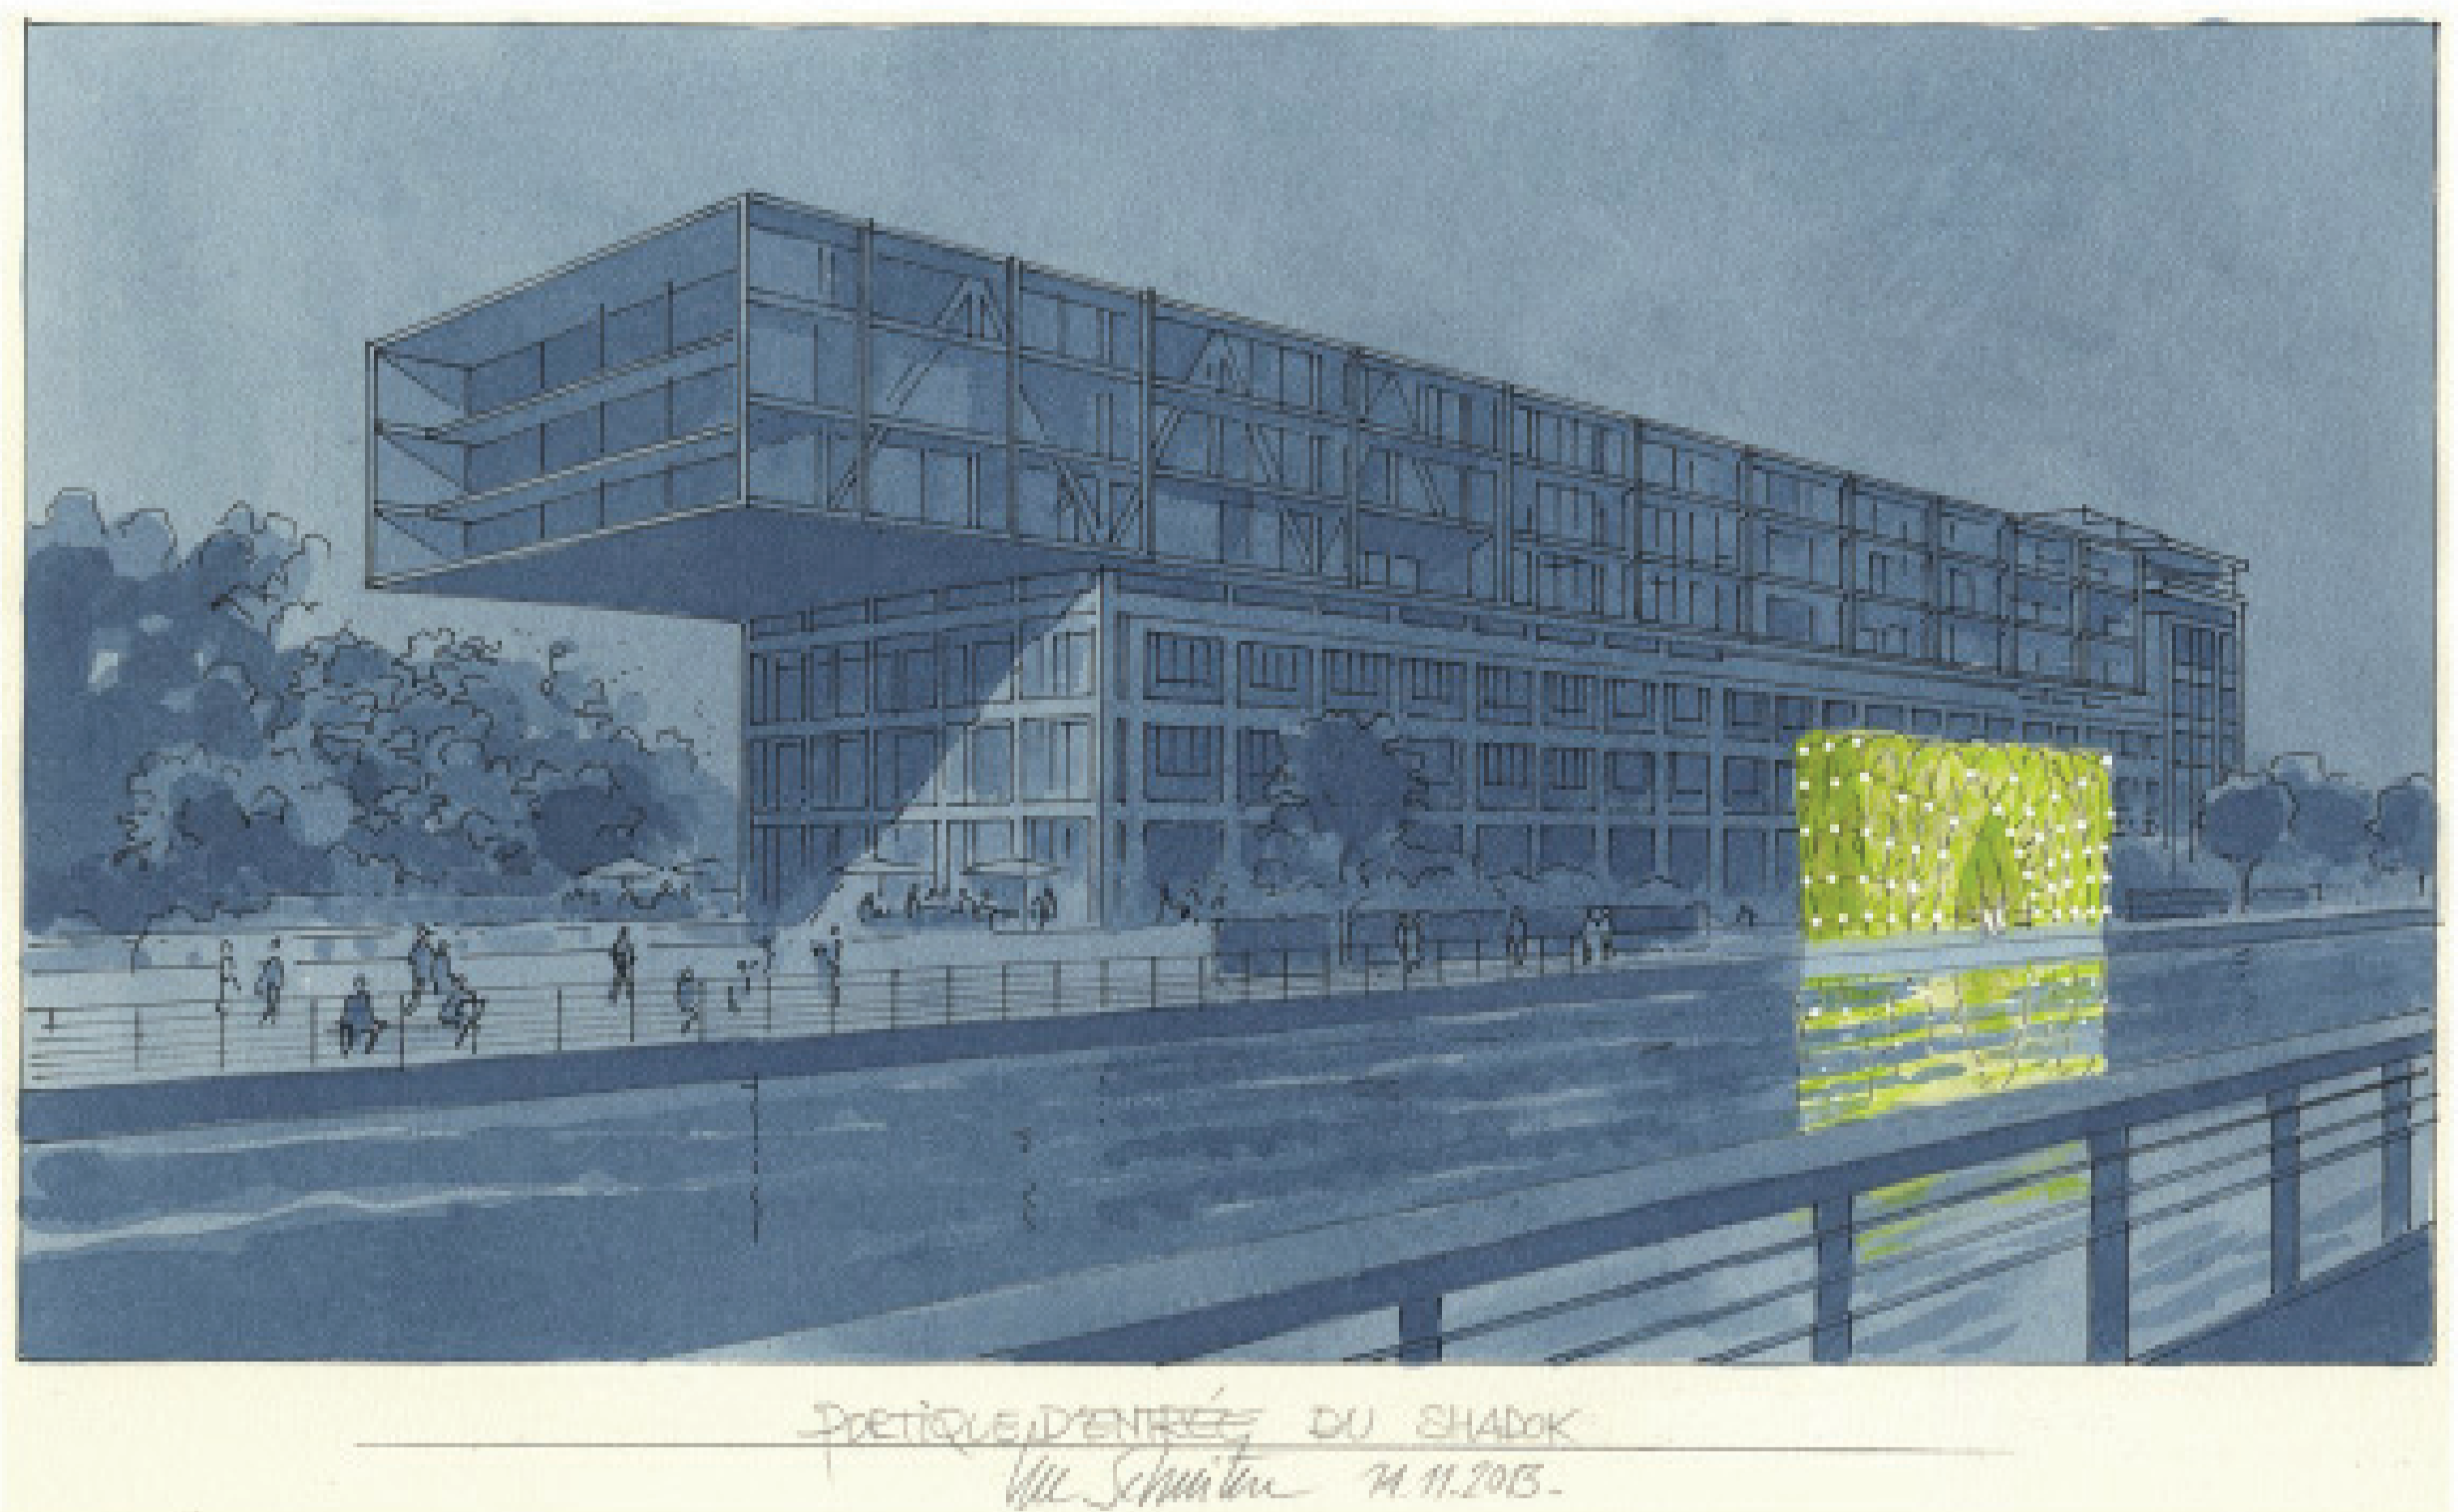

LES ABORDS DU SHADOK

Œuvre de Luc Schuiten

Le Shadok, fabrique du numérique, a ouvert ses portes au mois d'avril avec une exposition d'œuvres de l'artiste Luc Schuiten, intitulée « Cités Végétales en 2115 ».

Durant plus d'un an, l'artiste a été accueilli en résidence à Strasbourg pour dessiner sa vision de la ville et la faire déborder du papier à l'espace public. Il propose ici un portique en bambou, composé de cœurs de leds fabriqués par le collectif AVExciters .

Le projet prévoit l'utilisation d'un rideau de bambous vivants d'environ 3m50 de hauteur, plantés en pleine terre et maintenus en forme par un deuxième réseau de bambous coupés et liaisonnés aux premiers réseaux. Aux croisements des bambous, les assemblages seront marqués par la présence de leds pulsant au rythme des battements d'un coeur. Celles ci seront alimentées par des panneaux solaires branchés sur batterie. La conception, la mise au point et la réalisation de cette ligature d'éclairage sera réalisée par les designers du Fab Lab du Shadok au moyen d'imprimantes 3D.

Grâce à ce portique les Dock's sont mis en avant et illustrent bien le nouveau cœur de ville qui se déploie vers les rives du Rhin.

Son oeuvre «Les abords du Shadok» prendra place dès cet automne de manière pérenne sur le quai de la Presqu'île Malraux en contrebas du Shadok. Il s'agit d'un positionnement fort pour ce lieu dédié aux usages de la Ville de Demain.